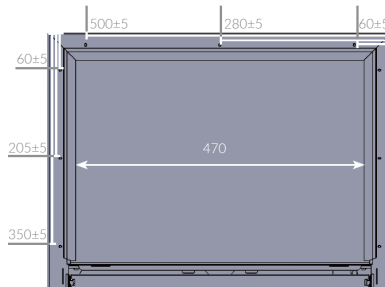

SIZE

本体サイズ
重量 W560×H342×D420 mm
18 kg

輸送サイズ
重量 W680×H440×D540 mm
22 kg

DIMENSIONS: All figures are in mm

Dreamoc HD3.2 front - measurements

Dreamoc HD3.2 bottom - screw positions

Dreamoc HD3.2 left side - measurements

Dreamoc HD3.2 top - measurements

FLIGHTCASE TROLLEY

スーツケースの様にハンドルと車輪を備えた専用フライトケース。周遊展示等で使用される際に最適です。

本体サイズ W630 × H530 × D420 mm
重量 12 kg

dreamoc HD3.2 Flightcase

STAND

dreamoc HD3.2の展示に最適な高さに設計された専用スタンド。簡単に組み立て設置が可能です。本体と同じ塗装及び汚れ防止のコーティングが施されています。

本体サイズ W563 × H1200 × D420 mm
重量 19 kg

輸送サイズ W1350 × H630 × D170 mm
重量 23 kg

dreamoc HD3.2 Stand

dreamoc HD3.2 + Stand

Dreamoc HD3.2 Stand bottom - measurements

Dreamoc HD3.2 Stand - measurements