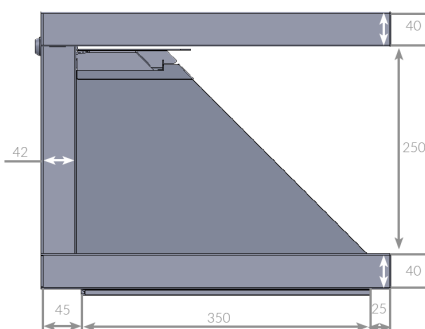

SIZE

本体サイズ
重量 W560×H342×D420 mm
18 kg

輸送サイズ
重量 W680×H440×D540 mm
22 kg

DIMENSIONS: All figures are in mm

Dreamoc HD3.2 front - measurements

Dreamoc HD3.2 bottom - screw positions

Dreamoc HD3.2 left side - measurements

Dreamoc HD3.2 top - measurements

FLIGHTCASE TROLLEY

スーツケースの様にハンドルと車輪を備えた専用フライトケース。周遊展示等で使用される際に最適です。

本体サイズ W630 × H530 × D420 mm
重量 12 kg

dreamoc HD3.2 Flightcase

STAND

dreamoc HD3.2の展示に最適な高さに設計された専用スタンド。簡単に組み立て設置が可能です。本体と同じ塗装及び汚れ防止のコーティングが施されています。