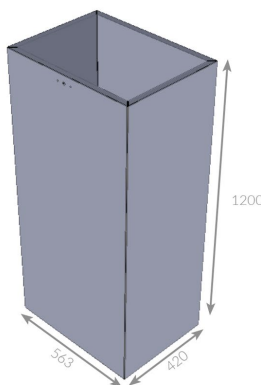

SIZE

本体サイズ
重量 W560×H342×D420 mm
18 kg

輸送サイズ
重量 W680×H440×D540 mm
22 kg

DIMENSIONS: All figures are in mm

Dreamoc HD3.2 front - measurements

Dreamoc HD3.2 bottom - screw positions

Dreamoc HD3.2 left side - measurements

Dreamoc HD3.2 top - measurements

FLIGHTCASE TROLLEY

スーツケースの様にハンドルと車輪を備えた専用フライトケース。周遊展示等で使用される際に最適です。

本体サイズ W630 × H530 × D420 mm
重量 12 kg

dreamoc HD3.2 Flightcase

STAND

dreamoc HD3.2の展示に最適な高さに設計された専用スタンド。簡単に組み立て設置が可能です。本体と同じ塗装及び汚れ防止のコーティングが施されています。

本体サイズ W563 × H1200 × D420 mm
重量 19 kg

輸送サイズ W1350 × H630 × D170 mm
重量 23 kg

dreamoc HD3.2 Stand

dreamoc HD3.2 + Stand

Dreamoc HD3.2 Stand bottom - measurements

Dreamoc HD3.2 Stand - measurements