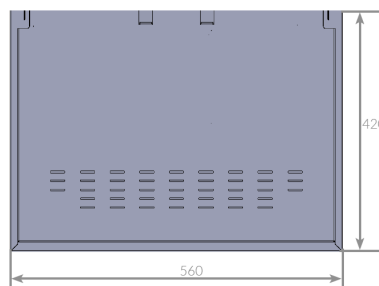

SIZE

本体サイズ
重量 W560×H342×D420 mm
18 kg

輸送サイズ
重量 W680×H440×D540 mm
22 kg

DIMENSIONS: All figures are in mm

Dreamoc HD3.2 front - measurements

Dreamoc HD3.2 bottom - screw positions

Dreamoc HD3.2 left side - measurements

Dreamoc HD3.2 top - measurements

FLIGHTCASE TROLLEY

スーツケースの様にハンドルと車輪を備えた専用フライトケース。周遊展示等で使用される際に最適です。

本体サイズ W630 × H530 × D420 mm
重量 12 kg

dreamoc HD3.2 Flightcase

STAND

dreamoc HD3.2の展示に最適な高さに設計された専用スタンド。簡単に組み立て設置が可能です。本体と同じ塗装及び汚れ防止のコーティングが施されています。

本体サイズ W563 × H1200 × D420 mm
重量 19 kg

輸送サイズ W1350 × H630 × D170 mm
重量 23 kg

dreamoc HD3.2 Stand

dreamoc HD3.2 + Stand

Dreamoc HD3.2 Stand bottom - measurements

Dreamoc HD3.2 Stand - measurements