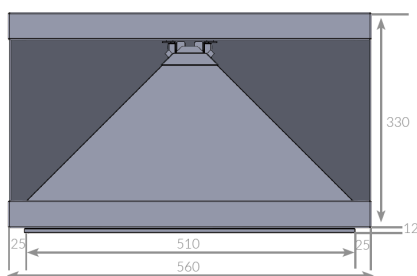

SIZE

本体サイズ
重量 W560×H342×D420 mm
18 kg

輸送サイズ
重量 W680×H440×D540 mm
22 kg

DIMENSIONS: All figures are in mm

Dreamoc HD3.2 front - measurements

Dreamoc HD3.2 bottom - screw positions

Dreamoc HD3.2 left side - measurements

Dreamoc HD3.2 top - measurements

FLIGHTCASE TROLLEY

スーツケースの様にハンドルと車輪を備えた専用フライトケース。周遊展示等で使用される際に最適です。

本体サイズ W630 × H530 × D420 mm
重量 12 kg

dreamoc HD3.2 Flightcase

STAND

dreamoc HD3.2の展示に最適な高さに設計された専用スタンド。簡単に組み立て設置が可能です。本体と同じ塗装及び汚れ防止のコーティングが施されています。