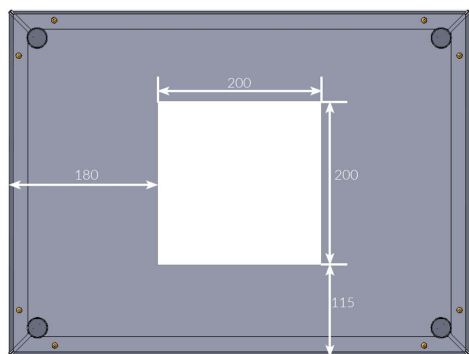

SIZE

本体サイズ
重量 W560×H342×D420 mm
18 kg

輸送サイズ
重量 W680×H440×D540 mm
22 kg

DIMENSIONS: All figures are in mm

Dreamoc HD3.2 front - measurements

Dreamoc HD3.2 bottom - screw positions

Dreamoc HD3.2 left side - measurements

本体サイズ W563 × H1200 × D420 mm
重量 19 kg

輸送サイズ W1350 × H630 × D170 mm
重量 23 kg

dreamoc HD3.2 Stand

dreamoc HD3.2 + Stand

Dreamoc HD3.2 Stand bottom - measurements

Dreamoc HD3.2 Stand - measurements