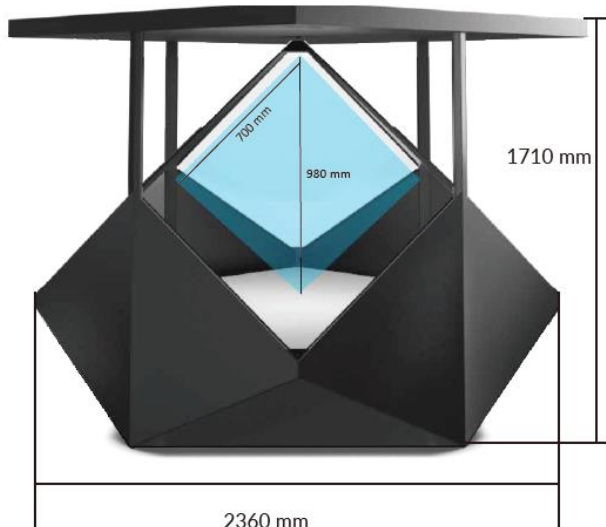

dreamoc™ diamond

REALFICTION™

ドリモック ダイヤモンド

特長

これまでのドリモックシリーズと一線を画すデザインは、デンマーク人のプロダクトデザイナーSteffen Schmellingによるもので、ダイヤモンドをモチーフにしたデザインに加え、過去最大サイズであることから非常にインパクトも強く、存在感のあるブランディングツールとしてご活用いただけます。

専用輸送ケースもセットに含まれ、約1時間で組立可能。各地での周遊展示などにも最適です。

仕様

消費電力	265W
電源	100-264V / 50-60Hz
本体	粉体塗装アルミニウムボディ
解像度	960 x 960px (1面辺り)
照明	19W (各LED照明 / 4本搭載)
音声出力	本体内蔵スピーカー
フォーマット	MPEG-1, MPEG-2, MP4, H.264, WMV, AFCHD, BDAV, ASF, MOV, MP2, MP3, AAC, WAV, BMP, JPEG, PNG
入力方式	1 x HDMI 1 x micro SD カード (推奨:4-8GB)

寸法

本体サイズ	W2360 x H1710 x D2360 mm
本体重量	300kg
投影面サイズ	S700 x H980 mm
ケースサイズ	940 x 1530 x 2000mm
ケース収納時重量	520kg (本体 300kg + ケース 220kg)

内容

- ダイヤモンドフレーム本体
- クリスタライン オプティクス
- リモコン(音量・照明用)
- 組立用ツールボックス
- ゴム手袋
- オプティック専用布 1枚
- ユーザーマニュアル 英語版
- 専用輸送ケース