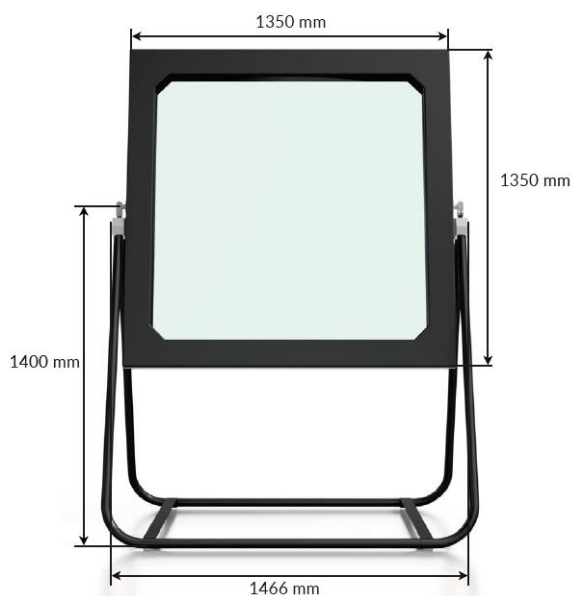

DeepFrame™

REALFICTION™

ディープ フレーム

特 長

Realfiction社がお届けする、全く新しい複合現実(MR)を体験できるオプティカルレンズを備えたフレームです。ディープフレームレンズを覗き込むと、現実世界と仮想世界が融合した複合現実をご覧頂けます。特別なメガネなどは必要ありませんので、一度に複数の見物者が体験可能です。専用輸送ケースもセットに含まれ、各地での周遊展示などにも最適です。

仕 様

フ レ ー ム 部	紛体塗アルミニウムフレーム
レ ン ズ 部	高精度グラスオプティカルレンズ
備 考	映像投影装置が別途必要

寸 法

本 体 サ イ ズ	W1466×H2015×D920 mm *別売スタンド含む
本 体 重 量	70kg
レ ン ズ + フ レ ー ム	W1300×H1300 mm (T: 100 mm)
レ ン ズ 視 野 角	60°
ケ ー ス サ イ ズ	W760×H1580×D1610 mm
ケ ー ス 収 納 時 重 量	150kg (本体:70kg+ケース80kg)

内 容

- ディープフレーム本体 (レンズ+フレーム)
 - ディープフレームレンズ専用布 1枚
 - ユーザーマニュアル 英語版
 - 専用輸送ケース
- ※スタンドは別売りになります。