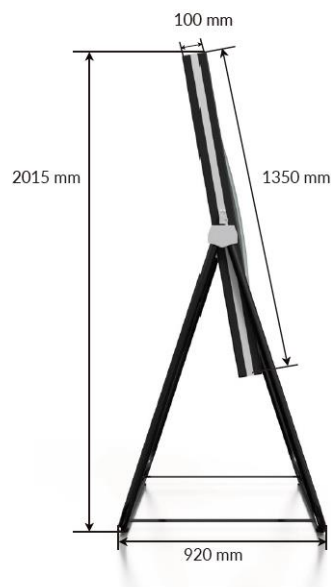

DeepFrame™

REALFICTION™

ディープ フレーム

特 長

Realfiction社がお届けする、全く新しい複合現実(MR)を体験できるオプティカルレンズを備えたフレームです。ディープフレームレンズを覗き込むと、現実世界と仮想世界が融合した複合現実をご覧頂けます。特別なメガネなどは必要ありませんので、一度に複数の見物者が体験可能です。専用輸送ケースもセットに含まれ、各地での周遊展示などにも最適です。

仕 様

フ レ ー ム 部	紛体塗アルミニウムフレーム
レ ン ズ 部	高精度グラスオプティカルレンズ
備 考	映像投影装置が別途必要

寸 法

本 体 サ イ ズ	W1466×H2015×D920 mm *別売スタンド含む
本 体 重 量	70kg
レ ン ズ + フ レ ー ム	W1300×H1300 mm (T: 100 mm)
レ ン ズ 視 野 角	60°
ケ ー ス サ イ ズ	W760×H1580×D1610 mm
ケ ー ス 収 納 時 重 量	150kg (本体:70kg+ケース80kg)

内 容

- ディープフレーム本体 (レンズ+フレーム)
 - ディープフレームレンズ専用布 1枚
 - ユーザーマニュアル 英語版
 - 専用輸送ケース
- ※スタンドは別売りになります。