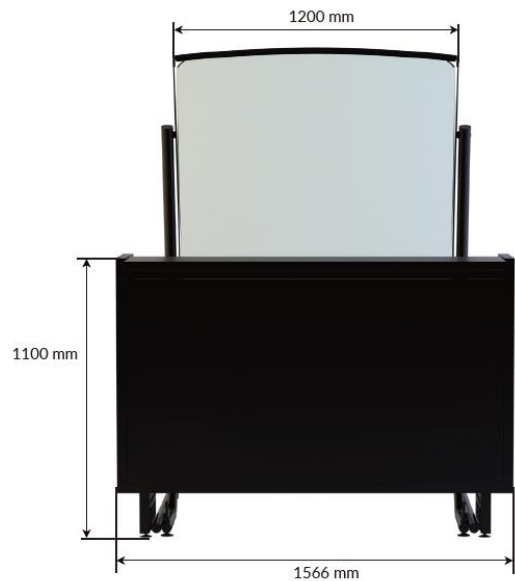

DeepFrame™ One

REALFICTION™

ディープ フレーム ワン

特 長

全く新しい複合現実(MR)を具現化するオプティカルレンズを備えたディープフレームに、スタンド・スピーカー・OLEDモニター・OLED設置台・メディアプレーヤーが含まれた、オールインワンのシステムです。専用輸送ケースもセットに含まれ、約1時間で組立可能。各地での周遊展示などにも最適です。

仕 様

電 源	100-264V / 50-60Hz
本 体 素 材	粉体塗装アルミニウムフレーム
レンズ部素材	高精度ガラスオプティカルレンズ
解 像 度	3840 x 2160 px - 60p または、4096 x 2160 px - 60p
音 声 出 力	筐体内蔵サウンドバー(10W) x 2
フォーマット	H.265(HEVC) file
入 力	1 x HDMI 1 x micro SD カード(推奨:4-8GB)

寸 法

本 体 サ イ ズ	W1566 x H1930 x D1300 mm
本 体 重 量	130kg
レンズ部サイズ	1200 x 1200 mm
レンズ視野角	60°
ケ ー ス サ イ ズ	本体用 W810 x H2030 x D1590 mm キット用 W810 x H1680 x D1330 mm
ケース収納時重量	本体用 200kg キット用 150kg

内 容

- ディープフレーム本体 (レンズ+フレーム)
- ディープフレームキット
 - ・4K OLEDモニター
 - ・メディアプレーヤー
 - ・OLEDモニター設置用マウントフレーム
- ディープフレームレンズ専用布 1枚
- ユーザーマニュアル 英語版
- ディープフレーム本体専用輸送ケース
- ディープフレームキット専用輸送ケース