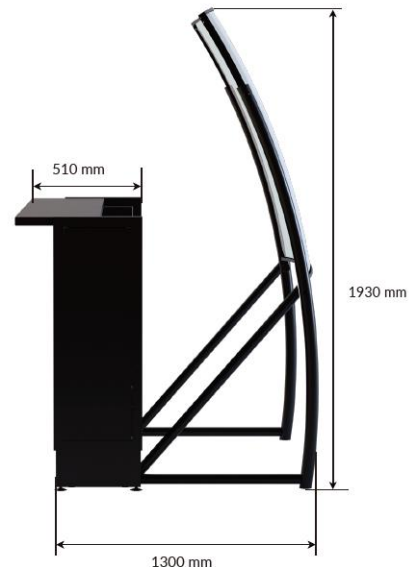

DeepFrame™ One

REALFICTION™

ディープ フレーム ワン

特 長

全く新しい複合現実(MR)を具現化するオプティカルレンズを備えたディープフレームに、スタンド・スピーカー・OLEDモニター・OLED設置台・メディアプレーヤーが含まれた、オールインワンのシステムです。専用輸送ケースもセットに含まれ、約1時間で組立可能。各地での周遊展示などにも最適です。

仕 様

電 源	100-264V / 50-60Hz
本 体 素 材	粉体塗装アルミニウムフレーム
レンズ部素材	高精度ガラスオプティカルレンズ
解 像 度	3840 x 2160 px - 60p または、4096 x 2160 px - 60p
音 声 出 力	筐体内蔵サウンドバー(10W) x 2
フォーマット	H.265(HEVC) file
入 力	1 x HDMI 1 x micro SD カード(推奨:4-8GB)

寸 法

本 体 サ イ ズ	W1566 x H1930 x D1300 mm
本 体 重 量	130kg
レンズ部サイズ	1200 x 1200 mm
レンズ視野角	60°
ケ ー ス サ イ ズ	本体用 W810 x H2030 x D1590 mm キット用 W810 x H1680 x D1330 mm
ケース収納時重量	本体用 200kg キット用 150kg

内 容

- ディープフレーム本体 (レンズ+フレーム)
- ディープフレームキット
 - ・4K OLEDモニター
 - ・メディアプレーヤー
 - ・OLEDモニター設置用マウントフレーム
- ディープフレームレンズ専用布 1枚
- ユーザーマニュアル 英語版
- ディープフレーム本体専用輸送ケース
- ディープフレームキット専用輸送ケース