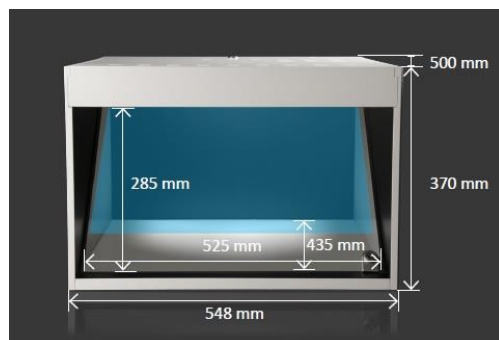

※本仕様書の内容は事前の予告なく変更になる場合があります。

© and designed by REALFICTION