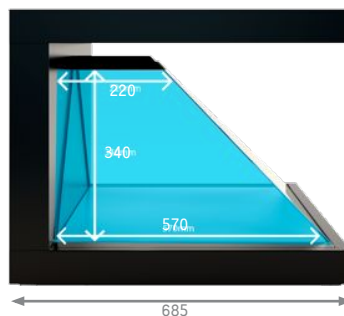

dreamoc™ XL5

ドリモック エクセル ファイブ

REALFICTION™

圧倒的な存在感を活かし、展示商品と映像のコラボレーションを最も強力にアピールできる大型ディスプレイ機として人気を博した、XL4 のアップグレード版。ディスプレイは4K対応へとアップグレードしより鮮明な複合現実体験の提供を可能とします。金属製のため耐久性も担保。

SPEC

消費電力	50W 休止時 1W
電源	100-240V / 50-60Hz
照明	LED 15W
スクリーン	43インチ、16:9
解像度	4K 3840 x 2160p
音声出力	ラウドスピーカー内蔵 10W x2
コンテンツ形式	MPEG1/2/4, H.264
入力	HDMI x 1, USB x 1, DVI-D x 1, Analog (RGB) x 1
ネットワーク	RJ-45

SIZE

本体サイズ
重量 W1035×H550×D685 mm
65 kg

輸送サイズ
重量 W1200×H800×D800 mm
80 kg

Dreamoc XL5 オブジェクト参考

単位: mm

OPTIONAL ACCESSORIES

以下はオプション製品となる為、本体には含まれません。

タッチスクリーン

ブランドや製品情報へ直感的にアクセスが可能となり、製品に対する理解や体験がさらに高まります。

メディアプレーヤーには、Realfiction オリジナルのショールームコンテンツが含まれています。

タッチスクリーン

- ・15.6インチLCDディスプレイ
- ・1920x1080解像度
- ・VESA 規格 マウント付

メディアプレーヤー

- ・各種接続ケーブル
- ・Micro SD cards
- ・本体用固定ネジ、ケーブル固定用ストラップ

専用スタンド

ブランドや製品情報へ直感的にアクセスが可能となり、製品に対する理解や体験がさらに高まります。

輸送サイズ W1035 × H1100 × D685 mm
重量 15 kg

dreamoc XL5 SmartFrame stand

外寸情報 共通

専用フライトケース

XL5本体のみを収容できるフライトケースと、スタンドもあわせて収容できる All in oneケースの2タイプをご用意しております。