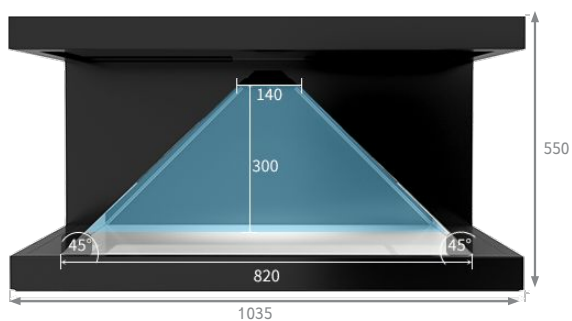

dreamoc™ XL5

ドリモック エクセル ファイブ

REALFICTION™

圧倒的な存在感を活かし、展示商品と映像のコラボレーションを最も強力にアピールできる大型ディスプレイ機として人気を博した、XL4 のアップグレード版。ディスプレイは4K対応へとアップグレードしより鮮明な複合現実体験の提供を可能とします。金属製のため耐久性も担保。

SPEC

消費電力	50W 休止時 1W
電源	100-240V / 50-60Hz
照明	LED 15W
スクリーン	43インチ、16:9
解像度	4K 3840 x 2160p
音声出力	ラウドスピーカー内蔵 10W x2
コンテンツ形式	MPEG1/2/4, H.264
入力	HDMI x 1, USB x 1, DVI-D x 1, Analog (RGB) x 1
ネットワーク	RJ-45

SIZE

本体サイズ
重量 W1035×H550×D685 mm
65 kg

輸送サイズ
重量 W1200×H800×D800 mm
80 kg

Dreamoc XL5 オブジェクト参考

単位: mm

OPTIONAL ACCESSORIES

以下はオプション製品となる為、本体には含まれません。

タッチスクリーン

ブランドや製品情報へ直感的にアクセスが可能となり、製品に対する理解や体験がさらに高まります。

メディアプレーヤーには、Realfiction オリジナルのショールームコンテンツが含まれています。

タッチスクリーン

- ・15.6インチLCDディスプレイ
- ・1920x1080解像度
- ・VESA 規格 マウント付

メディアプレーヤー

- ・各種接続ケーブル
- ・Micro SD cards
- ・本体用固定ネジ、ケーブル固定用ストラップ

専用スタンド

ブランドや製品情報へ直感的にアクセスが可能となり、製品に対する理解や体験がさらに高まります。

輸送サイズ W1035 × H1100 × D685 mm
重量 15 kg

dreamoc XL5 SmartFrame stand

外寸情報 共通

専用フライトケース

XL5本体のみを収容できるフライトケースと、スタンドもあわせて収容できる All in oneケースの2タイプをご用意しております。