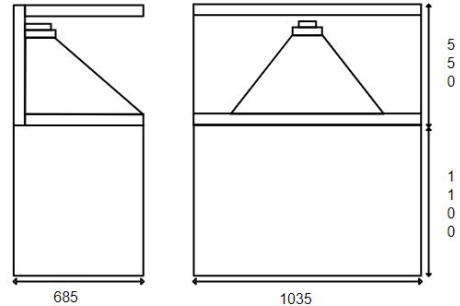

SIZE

本体サイズ
重量 W1035×H550×D685 mm
65 kg

輸送サイズ
重量 W1200×H800×D800 mm
80 kg

Dreamoc XL5 オブジェクト参考

単位: mm

OPTIONAL ACCESSORIES

以下はオプション製品となる為、本体には含まれません。

タッチスクリーン

専用スタンド

ブランドや製品情報へ直感的にアクセスが可能となり、製品に対する理解や体験がさらに高まります。

輸送サイズ W1035 × H1100 × D685 mm
重量 15 kg

dreamoc XL5 SmartFrame stand

外寸情報 共通

専用フライトケース

XL5本体のみを収容できるフライトケースと、スタンドもあわせて収容できる All in oneケースの2タイプをご用意しております。

dreamoc XL5 Flighthcase

本体サイズ W1180 × H830 × D840 mm
重量 50 kg

dreamoc XL5 All in one Flighthcase

本体サイズ W1180 × H1040 × D840 mm
重量 76 kg

dreamoc XL5 Flighthcase

dreamoc XL5 All in one Flighthcase

Dreamoc Play App