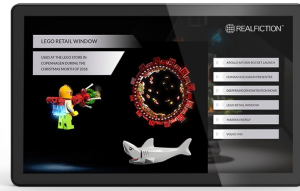

dreamoc™ XL5

ドリモック エクセル ファイブ

REALFICTION™

圧倒的な存在感を活かし、展示商品と映像のコラボレーションを最も強力にアピールできる大型ディスプレイ機として人気を博した、XL4 のアップグレード版。ディスプレイは4K対応へとアップグレードしより鮮明な複合現実体験の提供を可能とします。金属製のため耐久性も担保。

SPEC

消費電力	50W 休止時 1W
電源	100-240V / 50-60Hz
照明	LED 15W
スクリーン	43インチ、16:9
解像度	4K 3840 x 2160p
音声出力	ラウドスピーカー内蔵 10W x2
コンテンツ形式	MPEG1/2/4, H.264
入力	HDMI x 1, USB x 1, DVI-D x 1, Analog (RGB) x 1
ネットワーク	RJ-45

ブランドや製品情報へ直感的にアクセスが可能となり、製品に対する理解や体験がさらに高まります。

メディアプレーヤーには、Realfiction オリジナルのショールームコンテンツが含まれています。

タッチスクリーン

- ・15.6インチLCDディスプレイ
- ・1920x1080解像度
- ・VESA 規格 マウント付

メディアプレーヤー

- ・各種接続ケーブル
- ・Micro SD cards
- ・本体用固定ネジ、ケーブル固定用ストラップ

専用スタンド

ブランドや製品情報へ直感的にアクセスが可能となり、製品に対する理解や体験がさらに高まります。

輸送サイズ W1035 × H1100 × D685 mm
重量 15 kg

dreamoc XL5 SmartFrame stand

外寸情報 共通

専用フライトケース

XL5本体のみを収容できるフライトケースと、スタンドもあわせて収容できる All in oneケースの2タイプをご用意しております。