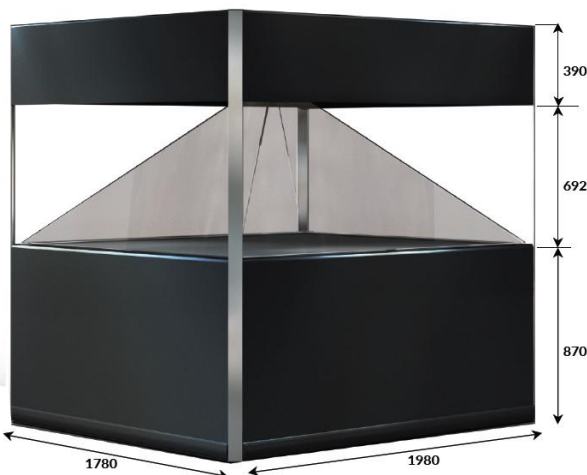

dreamoc™ XXL3

ドリモック・エクスエクスエルスリー

REALFICTION™

SEN LIS

Dreamoc XXL3は4面のホログラフィックディスプレイで、製品等の立体物と3Dホログラフィックコンテンツを組み合わせた演出が可能です。ホログラフィックは4面全てから見ることができ、オープンフロアへの設置に適しています。XXL3は2つのフライトケースで納品されます。設置時は組み立て作業が必要になります。

SPEC

消費電力	265W
電源	100-240V / 50-60Hz
照明	有り
スクリーンサイズ	43インチ×4、16:9
解像度	フルHD 1920 x 1080p (1面あたり) ※4Kへの仕様変更可能 4K解像度：1920x1920 (1面あたり)
音声出力	8×10W
コンテンツ形式	MPEG-1, MPEG-2, MP4, H.264, WMV, AFCHD, BDAV, ASF,MOV, MP2, MP3, AAC, WAV, BMP, JPEG, PNG
入力	SDカード
ネットワーク	無し

CONTENT

ドリモック エクスエクスエルスリー本体
ユーザーマニュアル 英語版、日本語版
アクセサリ BOX
・Dreamoc XXL3 組み立て用パーツ
・オプティック専用布
・鍵 2個
専用輸送ケース

COLOR

4種類の本体カラーバリエーションを展開

SIZE

本体サイズ
重量 W1980×H1952×D1780 mm
180kg

梱包サイズ (ケース1)
重量 2100×950×2000
450kg

梱包サイズ (ケース2)
重量 2030×600×1350
200kg

iPad用 VESA取付けホルダー

4K モニター

4Kモニターにアップグレードすることで、より鮮明な複合現実体験を実現できます。

APPLICATION

Dreamoc Play App

サイズ	154.4MB
互換性	iPhone / iPad / iPad touch (iOS 8.0以降が必要です) Mac (macOS 11.0以降とApple M1チップ搭載が必要です) ※上記のApple製品のみ対応
言語	英語