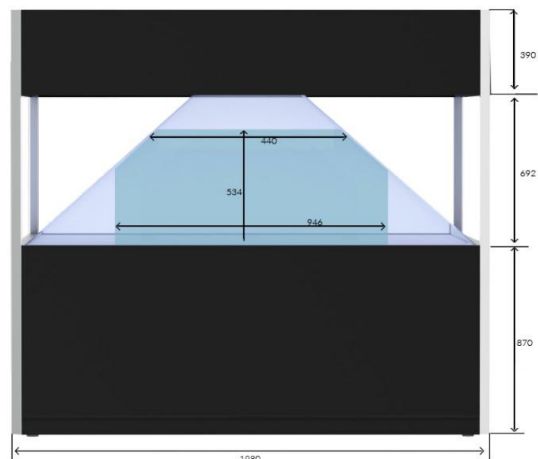

CONTENT

ドリモック エクスエクスエルスリー本体
ユーザーマニュアル 英語版、日本語版
アクセサリ BOX
・Dreamoc XXL3 組み立て用パーツ
・オプティック専用布
・鍵 2個
専用輸送ケース

COLOR

4種類の本体カラーバリエーションを展開

SIZE

本体サイズ
重量 W1980×H1952×D1780 mm
180kg

梱包サイズ (ケース1)
重量 2100×950×2000
450kg

梱包サイズ (ケース2)
重量 2030×600×1350
200kg

iPad用 VESA取付けホルダー

4K モニター

4Kモニターにアップグレードすることで、より鮮明な複合現実体験を実現できます。

APPLICATION

Dreamoc Play App

サイズ	154.4MB
互換性	iPhone / iPad / iPad touch (iOS 8.0以降が必要です) Mac (macOS 11.0以降とApple M1チップ搭載が必要です) ※上記のApple製品のみ対応
言語	英語