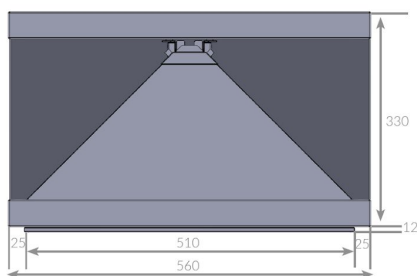

## SIZE

本体サイズ  
重量

W560×H342×D420 mm  
18 kg

輸送サイズ  
重量

W680×H440×D540 mm  
22 kg

DIMENSIONS: All figures are in mm

Dreamoc HD3.2 front - measurements

Dreamoc HD3.2 bottom - screw positions

Dreamoc HD3.2 left side - measurements

Dreamoc HD3.2 top - measurements