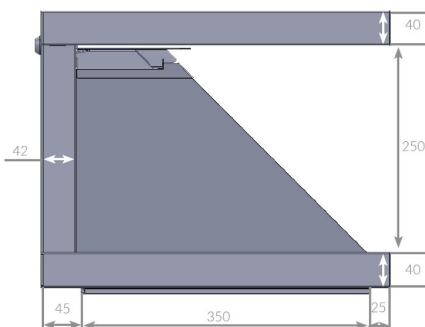

## SIZE

本体サイズ  
重量

W560×H342×D420 mm  
18 kg

輸送サイズ  
重量

W680×H440×D540 mm  
22 kg

DIMENSIONS: All figures are in mm

Dreamoc HD3.2 front - measurements

Dreamoc HD3.2 bottom - screw positions

Dreamoc HD3.2 left side - measurements

Dreamoc HD3.2 top - measurements