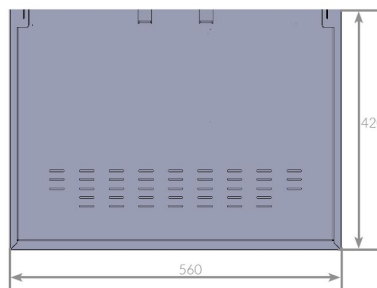

## SIZE

本体サイズ  
重量

W560×H342×D420 mm  
18 kg

輸送サイズ  
重量

W680×H440×D540 mm  
22 kg

DIMENSIONS: All figures are in mm

Dreamoc HD3.2 front - measurements

Dreamoc HD3.2 bottom - screw positions

Dreamoc HD3.2 left side - measurements

Dreamoc HD3.2 top - measurements

## 専用スタンド

Dreamoc HD3.2の展示に最適な高さに設計された専用スタンド。簡単に組み立て設置が可能です。本体と同じ塗装及び汚れ防止のコーティングが施されています。

本体サイズ W563 × H1200 × D420 mm  
重量 19 kg

輸送サイズ W1350 × H630 × D170 mm  
重量 23 kg

dreamoc HD3.2 Stand

dreamoc HD3.2 + Stand