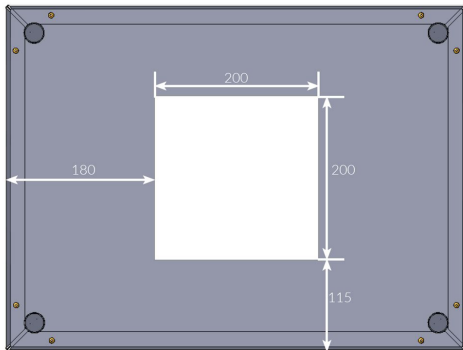

## SIZE

本体サイズ  
重量

W560×H342×D420 mm  
18 kg

輸送サイズ  
重量

W680×H440×D540 mm  
22 kg

DIMENSIONS: All figures are in mm

Dreamoc HD3.2 front - measurements

Dreamoc HD3.2 bottom - screw positions

## 専用スタンド

Dreamoc HD3.2の展示に最適な高さに設計された専用スタンド。簡単に組み立て設置が可能です。本体と同じ塗装及び汚れ防止のコーティングが施されています。

本体サイズ W563 × H1200 × D420 mm  
重量 19 kg

輸送サイズ W1350 × H630 × D170 mm  
重量 23 kg

dreamoc HD3.2 Stand

dreamoc HD3.2 + Stand

Dreamoc HD3.2 Stand bottom - measurements

Dreamoc HD3.2 Stand - measurements