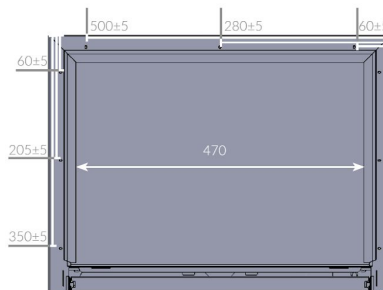

## SIZE

本体サイズ  
重量

W560×H342×D420 mm  
18 kg

輸送サイズ  
重量

W680×H440×D540 mm  
22 kg

DIMENSIONS: All figures are in mm

Dreamoc HD3.2 front - measurements

Dreamoc HD3.2 bottom - screw positions

Dreamoc HD3.2 left side - measurements

Dreamoc HD3.2 top - measurements

## 専用スタンド

Dreamoc HD3.2の展示に最適な高さに設計された専用スタンド。簡単に組み立て設置が可能です。本体と同じ塗装及び汚れ防止のコーティングが施されています。

本体サイズ W563 × H1200 × D420 mm  
重量 19 kg

輸送サイズ W1350 × H630 × D170 mm  
重量 23 kg

dreamoc HD3.2 Stand

dreamoc HD3.2 + Stand