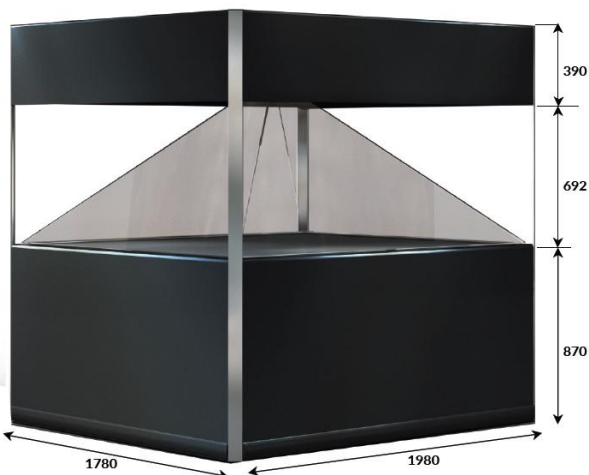

dreamoc™ XXL3

ドリモック・エクスエクスエスエスリー

REALFICTION™

SEN LIS

Dreamoc XXL3は4面のホログラフィックディスプレイで、製品等の立体物と3Dホログラフィックコンテンツを組み合わせた演出が可能です。ホログラフィックは4面全てから見ることができ、オープンフロアへの設置に適しています。XXL3は2つのフライトケースで納品されます。設置時は組み立て作業が必要になります。

SPEC

消費電力	265W
電源	100-240V / 50-60Hz
照明	有り
スクリーンサイズ	43インチ×4、16:9
解像度	フルHD 1920 x 1080p (1面あたり)
音声出力	8×10W
コンテンツ形式	MPEG-1, MPEG-2, MP4, H.264, WMV, AFCHD, BDAV, ASF, MOV, MP2, MP3, AAC, WAV, BMP, JPEG, PNG

入力	SDカード
ネットワーク	無し

SIZE

本体サイズ	W1980×H1952×D1780 mm
重量	180kg

CONTENT

ドリモック エクスエクスエスエスリー本体
ユーザーマニュアル 英語版、日本語版
アクセサリ BOX
・ Dreamoc XXL3 組み立て用パーツ
・ オプティック専用布
・ 鍵 2個
専用輸送ケース

COLOR

4種類の本体カラーバリエーションを展開

iPad用 VESA取付けホルダー

最新のメディアプレーヤー

※最大32GBのSDカードに対応したメディアプレーヤーは内蔵されております

APPLICATION

Dreamoc Play App

サイズ	154.4MB
互換性	iPhone / iPad / iPad touch (iOS 8.0以降が必要です) Mac (macOS 11.0以降とApple M1チップ搭載が必要です) ※上記のApple製品のみ対応
言語	英語

インターフェースを介してDreamocコンテンツを再生することができるアプリケーションです。