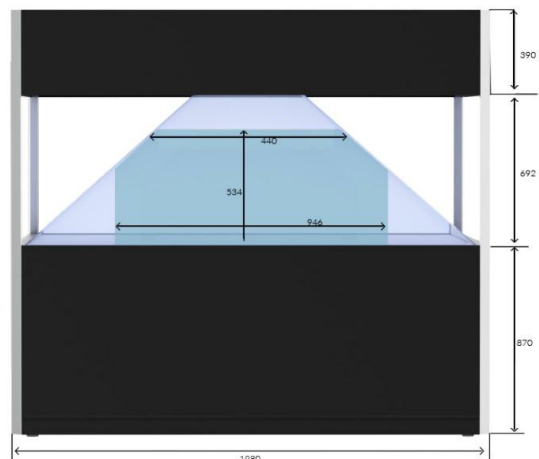

入力	SDカード
ネットワーク	無し

SIZE

本体サイズ	W1980×H1952×D1780 mm
重量	180kg

CONTENT

ドリモック エクスエクスエスエスリー本体
ユーザーマニュアル 英語版、日本語版
アクセサリ BOX
・ Dreamoc XXL3 組み立て用パーツ
・ オプティック専用布
・ 鍵 2個
専用輸送ケース

COLOR

4種類の本体カラーバリエーションを展開

iPad用 VESA取付けホルダー

最新のメディアプレーヤー

※最大32GBのSDカードに対応したメディアプレーヤーは内蔵されております

APPLICATION

Dreamoc Play App

サイズ	154.4MB
互換性	iPhone / iPad / iPad touch (iOS 8.0以降が必要です) Mac (macOS 11.0以降とApple M1チップ搭載が必要です) ※上記のApple製品のみ対応
言語	英語

インターフェースを介してDreamocコンテンツを再生することができるアプリケーションです。