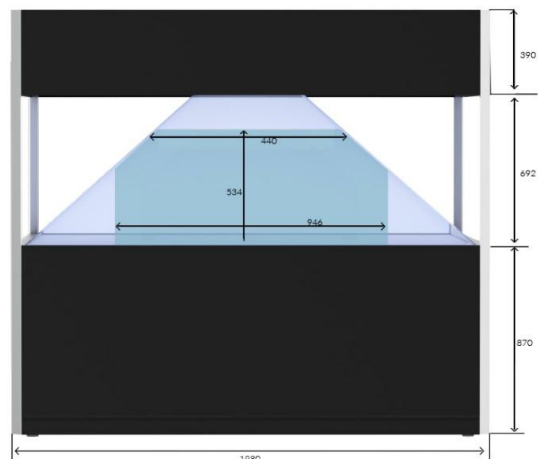

CONTENT

ドリモック エクスエクスエスエルスリー本体
ユーザーマニュアル 英語版、日本語版
アクセサリ BOX
・ Dreamoc XXL3 組み立て用パーツ
・ オプティック専用布
・ 鍵 2個
専用輸送ケース

COLOR

4種類の本体カラーバリエーションを展開

SIZE

本体サイズ
重量 W1980×H1952×D1780 mm
180kg

梱包サイズ (ケース1)
重量 2100×950×2000
450kg

梱包サイズ (ケース2)
重量 2030×600×1350
200kg

iPad用 VESA取付けホルダー

4K モニター

4Kモニターにアップグレードすることで、より鮮明な複合現実体験を実現できます。

APPLICATION

Dreamoc Play App

サイズ	154.4MB
互換性	iPhone / iPad / iPad touch (iOS 8.0以降が必要です) Mac (macOS 11.0以降とApple M1チップ搭載が必要です) ※上記のApple製品のみ対応
言語	英語