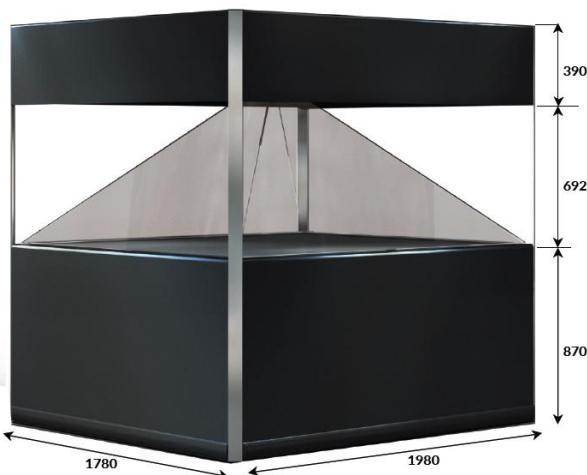

dreamoc™ XXL3

ドリモック・エクスエクスエスエルスリー

REALFICTION™

SEN LIS

Dreamoc XXL3は4面のホログラフィックディスプレイで、製品等の立体物と3Dホログラフィックコンテンツを組み合わせた演出が可能です。ホログラフィックは4面全てから見ることができ、オープンフロアへの設置に適しています。XXL3は2つのフライトケースで納品されます。設置時は組み立て作業が必要になります。

SPEC

消費電力	265W
電源	100-240V / 50-60Hz
照明	有り
スクリーンサイズ	43インチ×4、16:9
解像度	フルHD 1920 x 1080p (1面あたり) ※4Kへの仕様変更可能 4K解像度：1920x1920 (1面あたり)
音声出力	8×10W
コンテンツ形式	MPEG-1, MPEG-2, MP4, H.264, WMV, AFCHD, BDAV, ASF, MOV, MP2, MP3, AAC, WAV, BMP, JPEG, PNG
入力	SDカード
ネットワーク	無し

CONTENT

ドリモック エクスエクスエスエルスリー本体
ユーザーマニュアル 英語版、日本語版
アクセサリ BOX
・ Dreamoc XXL3 組み立て用パーツ
・ オプティック専用布
・ 鍵 2個
専用輸送ケース

COLOR

4種類の本体カラーバリエーションを展開

SIZE

本体サイズ
重量 W1980×H1952×D1780 mm
180kg

梱包サイズ (ケース1)
重量 2100×950×2000
450kg

梱包サイズ (ケース2)
重量 2030×600×1350
200kg

iPad用 VESA取付けホルダー

4K モニター

4Kモニターにアップグレードすることで、より鮮明な複合現実体験を実現できます。

APPLICATION

Dreamoc Play App

サイズ	154.4MB
互換性	iPhone / iPad / iPad touch (iOS 8.0以降が必要です) Mac (macOS 11.0以降とApple M1チップ搭載が必要です) ※上記のApple製品のみ対応
言語	英語